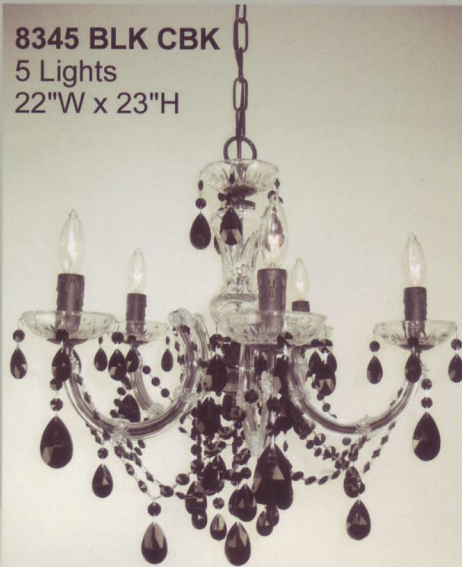

8342 BLK CBK
2 Lights
10"W x 10"H x 10"D

8344 BLK CBK
4 Lights
28"W x 27"H

8341 BLK CBK
1 Light
5"W x 9"H x 8"D

8343 BLK CBK
3 Lights
10"W x 14"H x 10"D

8345 BLK CBK
5 Lights
22"W x 23"H

CBK SJT

CGT SGT

CSA

8348 BLK CBK
8 Lights
28"W x 21"H

8349 BLK CBK
25 Lights
38"W x 42"H

Suffix finish code when ordering:
BBLK Black on Black (Not shown, arms are solid black)
BLK Black frame with clear acrylic panels

Suffix crystal code when ordering:
CBK Crystalique Black
CBC Crystalique Black & Clear
CGT Crystalique Golden Teak
SGT Strass Golden Teak
SJT Strass Jet Black

57002 CHP BLK
2 Lights
13"W x 16"H x 8"D

57004 MS BLK
4 Lights
17"W x 25"H

57006 EP BLK
6 Lights
25"W x 30"H

57002 MS BLK
2 Lights
13"W x 16"H x 8"D

57013 EP BLK
12 Lights
31"W x 34"H

CBK

SJT

Suffix finish code when ordering:

- CHP Champagne Pearl
- EP Ebony Pearl
- G 24k Gold
- MS Millennium Silver
- RB Roman Bronze
- SS Silverstone

Suffix crystal code when ordering:

- CBK Crystalique Black
- SJT Strass Jet Black

8342 RNB CGT
2 Lights
10"W x 10"H x 10"D