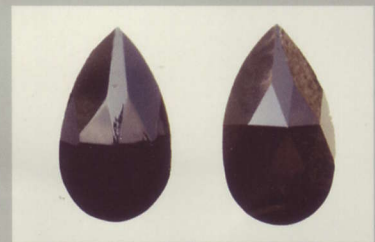

57002 CHP BLK
2 Lights
13"W x 16"H x 8"D

57004 MS BLK
4 Lights
17"W x 25"H

57006 EP BLK
6 Lights
25"W x 30"H

57002 MS BLK
2 Lights
13"W x 16"H x 8"D

57013 EP BLK
12 Lights
31"W x 34"H

CBK

SJT

Suffix finish code when ordering:

- CHP Champagne Pearl
- EP Ebony Pearl
- G 24k Gold
- MS Millennium Silver
- RB Roman Bronze
- SS Silverstone

Suffix crystal code when ordering:

- CBK Crystalique Black
- SJT Strass Jet Black

8342 RNB CGT
2 Lights
10"W x 10"H x 10"D